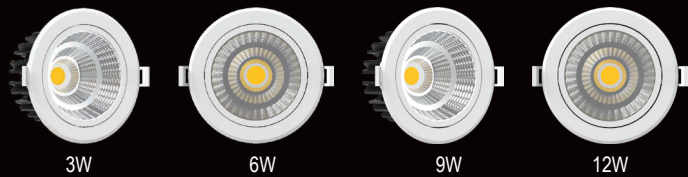

CASE LOT OF SPOTLIT PRO : 6

*DIMENSIONS: A: L x W / DIAMETER | B: CUTOUT SIZE | C: HEIGHT
ALL DIMENSIONS IN CM

EGAN SERIES

LED COB PC DOWNLIGHTERS

ITEM CODE	WATTAGE	CCT	DIMENSIONS*	MRP (₹)
DL3211138	3W	3000K	A: Ø8.4 B: 5.2 C: 4	449.00
DL3311138		4000K		449.00
DL3611138		6500K		449.00
DL6211129	6W	3000K	A - Ø8.8 B - Ø7.0 C - 5.0	599.00
DL6231129		4000K		599.00
DL6261129		6500k		599.00
DL9211129	9W	3000K	A - Ø10.5 B - Ø9.0 C - 6.0	899.00
DL9231129		4000K		899.00
DL9261129		6500K		899.00
DL1221138	12W	3000K	A - Ø12.0 B - Ø9.0 C - 6.2	1,050.00
DL1231138		4000K		1,050.00
DL1261138		6500K		1,050.00