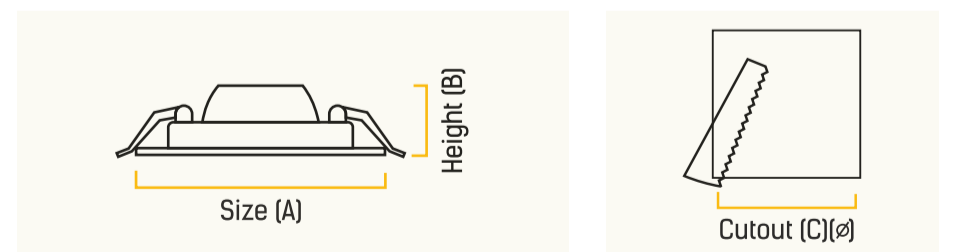

DIMENSIONS

WATTAGE (W)	SIZE (A)	HEIGHT (B)	CUTOUT (C)(∅)
7	96 X 96	27	82 mm
8	129 X 129	27	110 mm
12 (DJ3)	129 X 129	27	110 mm
12 (DJ5)	145 X 145	27	125 mm
15	184 X 184	28	153 mm

APPLICATIONS

MODERN HOMES