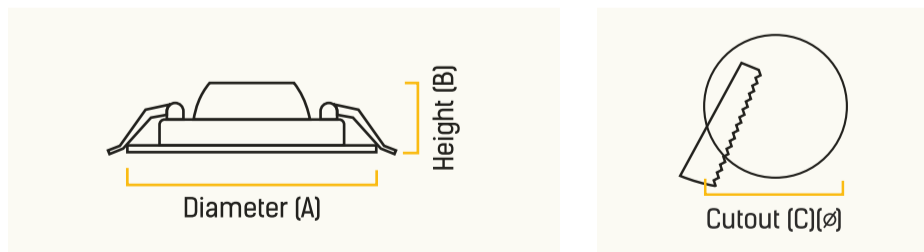

DIMENSIONS

WATTAGE (W)	DIAMETER (A)	HEIGHT (B)	CUTOUT (C)(ø)
7	96 X 96	27	82 mm
8	129 X 129	27	110 mm
12 (DJ2)	129 X 129	27	110 mm
12 (DJ4)	145 X 145	27	125 mm
15	184 X 184	28	153 mm