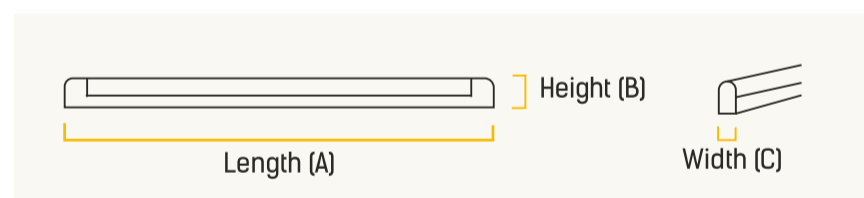

CAT NO	WATTAGE (W)	CCT (K)	VOLTAGE RANGE (VAC)
DS12000	20	(6500-2700)	220-240
DS22000	20	(6500-2700)+RGB	220-240
SB22240	24	6500-2700	220-240
SB21240	24	6500-2700	220-240

DIMENSIONS

WATTAGE (W)	LENGTH (A)	HEIGHT (B)	WIDTH (C)
20 (CCT)	1136 mm	38 mm	55 mm
20 (CCT+RGB)	900 mm	34 mm	45 mm
24W CCT+RGB	900 mm	42.5 mm	30 mm
24W CCT	1135 mm	42 mm	24.5 mm