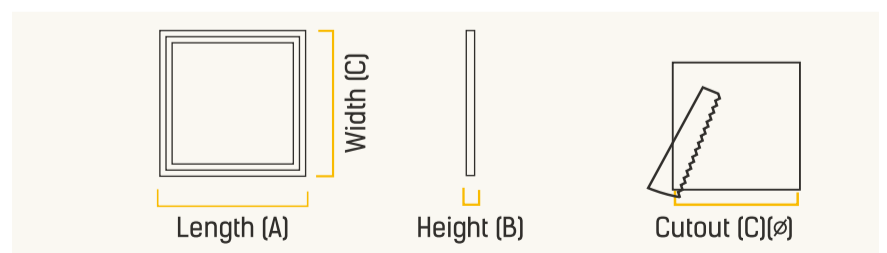

Neutral White

Cool White

CAT NO	WATTAGE(W)	CCT(K)	LUMENS(Lm)	VOLTAGE RANGE (VAC)
DG24065	40	6500	4000	220-240
DG24040	40	4000	4000	220-240

DIMENSIONS

WATTAGE (W)	LENGTH (A)	HEIGHT (B)	WIDTH (C)	CUTOUT
40	595	32 mm	595	585*585